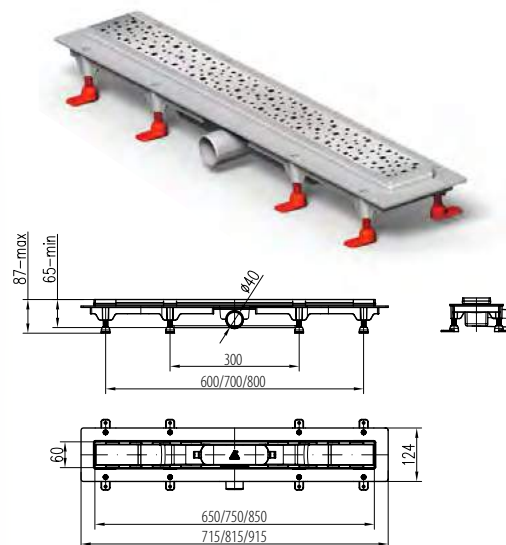

Linear zuhanyfolyóka

- **Esztétikus**, padlóba süllyesztett megoldás
- **Széles méret és design választék**
- Használatával **nincs szükség zuhanytálcák beépítésére**
- **Helytakarékos** konstrukció, 65 mm minimális aljzatbeton vastagság
- **Szerelőbarát** megoldás a menetes rögzítő füleknek köszönhetően (8db)
- **Biztonságos**, tökéletesen síkba építhető a padozat szintjével
- **Könnyen tisztítható**
- Nagy teherbírású (300kg), 1,5mm vastag fényezett **rozsdamentes** acél rács
- Polipropilén elfolyó ház, mely magába foglalja a kombinált szifont, kifolyócsövet, rögzítő füleket, lefogató dübölt, csavart és a szigetelő gallért is
- **EN1253-2** szabvány szerinti **38 l/perc vízelvezetés**
- Visszacsapó tárcsák (2db) biztosítják a bűzelzárást
- Elázás védelem a párazáró gallérnak és az öntapadós párazáró szalagnak köszönhetően
- 3+1 mintázat: **Drops + Medium + Klasik/Floor** (a mintázat nélküli rács megfordítva burkolható kerámiával)

Padlósíkra építhető zuhanyfolyóka:

5
YEARS
GUARANTEE

38
liter/min

65
mm

Zuhanyfolyóka	Kód
MLP-650 KF padló lefolyó	501-0002-00
MLP-650 M padló lefolyó	501-0002-01
MLP-650 D padló lefolyó	501-0002-02
MLP-750 KF padló lefolyó	501-0003-00
MLP-750 M padló lefolyó	501-0003-01
MLP-750 D padló lefolyó	501-0003-02
MLP-850 KF padló lefolyó	501-0004-00
MLP-850 M padló lefolyó	501-0004-01
MLP-850 D padló lefolyó	501-0004-02

Medium (M)

Drops (D)

Klasik/Floor (KF)

Beépítési videó